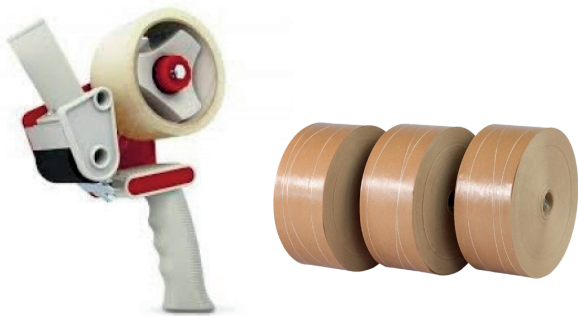

CATÁLOGO

SIGMA

Rua Érico Dums, 97
Industrial Norte
Rio Negrinho / SC

(47) 4124 0936
(47) 98407 2218
(47) 98407 2217

KITS, EMBALAGENS E SOLUÇÕES

SOLUÇÕES PARA QUALQUER KIT FERRAGEM

APLICADOR FILME STRETCH

APLICADOR FITA ADESIVA

FILME STRETCH

FITA ADESIVA HOTMELT

FITA GOMADA PARDA

FITILHO VERMELHO

PACOTES PLÁSTICOS

KIT ANTI TOMBAMENTO

KIT PREGOS

KIT CAVILHAS

KIT FERRAGEM COMPLETO

KIT PARAFUSO

ESTOPA COLORIDA

DESENHO TÉCNICO

SACHES DE COLA

SACHES DE TINTA

SIGMA

Rua Érico Dums, 97
Industrial Norte
Rio Negrinho / SC