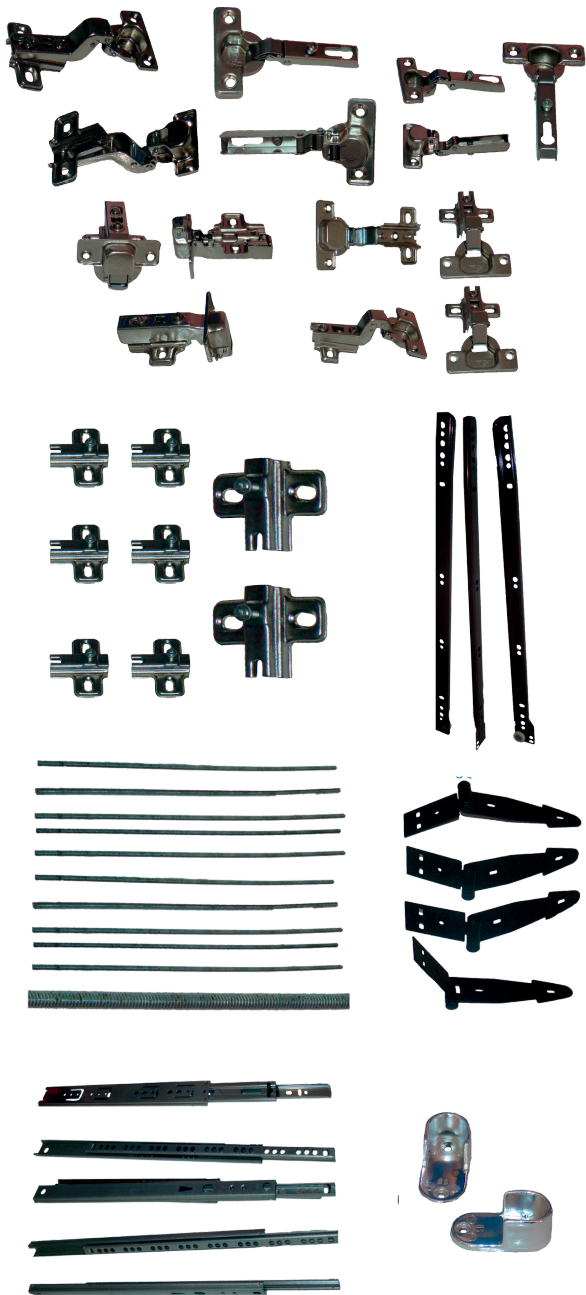

Rua Érico Dums, 97
Industrial Norte
Rio Negrinho / SC

(47) 4124 0936
(47) 98407 2218
(47) 98407 2217

DISPOSITIVOS PLÁSTICOS

BUCHAS
CORREDIÇAS PLÁSTICAS
CUNHAS
FECHO DE PORTAS
FITA PP
FIXADOR DE FUNDO
FIXADOR PARA ESPELHO
PARAFUSO UNIÃO FÊMEA
PERFIL H
PINO ANELADO
RESPIRADOR/SUSPIRO
SAPATA
TAPA FURO
SUPORTE CABIDEIRO
SUPORTE PRATELEIRA
TRAPÉZIO
E MAIS...

SIGMA

Rua Érico Dums, 97
Industrial Norte
Rio Negrinho / SC

(47) 4124 0936
(47) 98407 2218
(47) 98407 2217

DISPOSITIVOS METÁLICOS

ARRUELAS
BATENTES
CALÇO PARA DOBRADIÇAS
CANTONEIRAS
CHAPINHA 2 E 3 FUROS
CHAVE ALLEN
CORREDIÇA METÁLICA
CORREDIÇA TELESCÓPICA
DOBRADIÇA
FECHADURA PARA GAVETA
FECHO ESFERA
FIXADOR DE FUNDO
HASTE SIMPLES E DUPLA
HASTE MINIFIX
PORCAS
PREGOS
RODÍZIO
TACHÃO
TAMBOR MINIFIX
E MAIS...